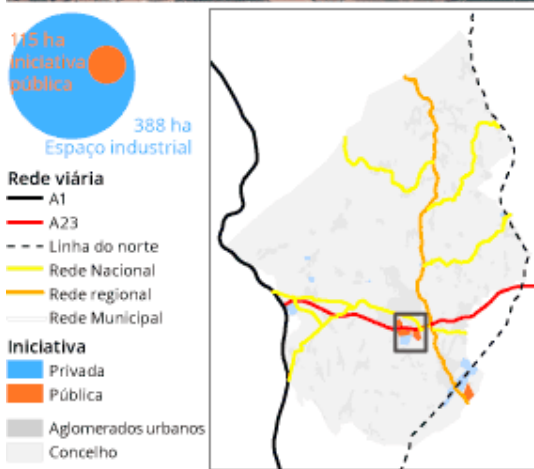

Zonas industriais

Categoria: Investir

[Download - Planta de Localização](#)

[Regulamento](#)