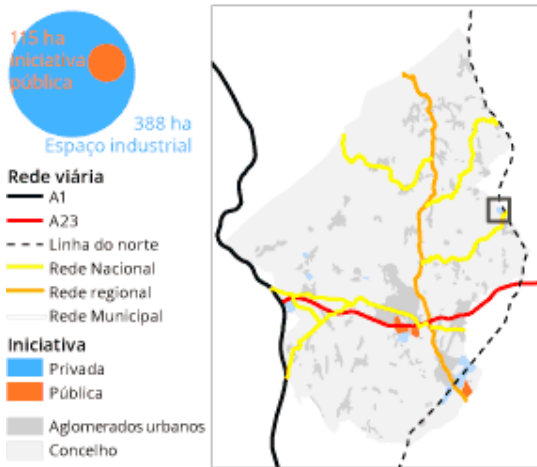

Zonas industriais

Categoria: Investir

[Download - Planta de Localização](#)

[Regulamento](#)