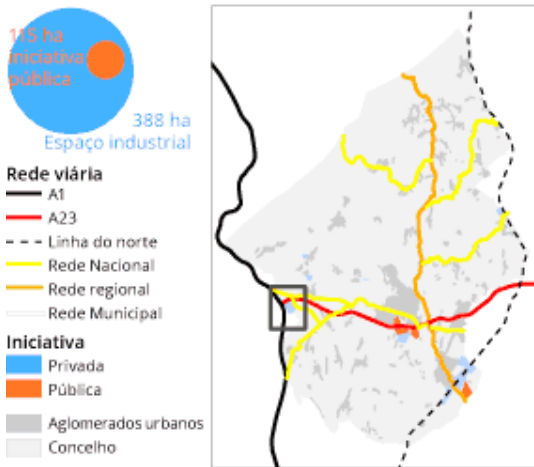

## Zonas industriais

Categoria: Investir

---

No Concelho de Torres Novas, podemos encontrar cinco Zonas Industriais (Serrada Grande, Zibreira, Riachos, Lamarosa, Cotôas e Cova do Minhoto)

[Download - Planta de Localização](#)

## Zonas industriais

Categoria: Investir

[Download - Planta de Localização](#)

# Zonas industriais

Categoria: Investir

[Download - Planta de Localização](#)