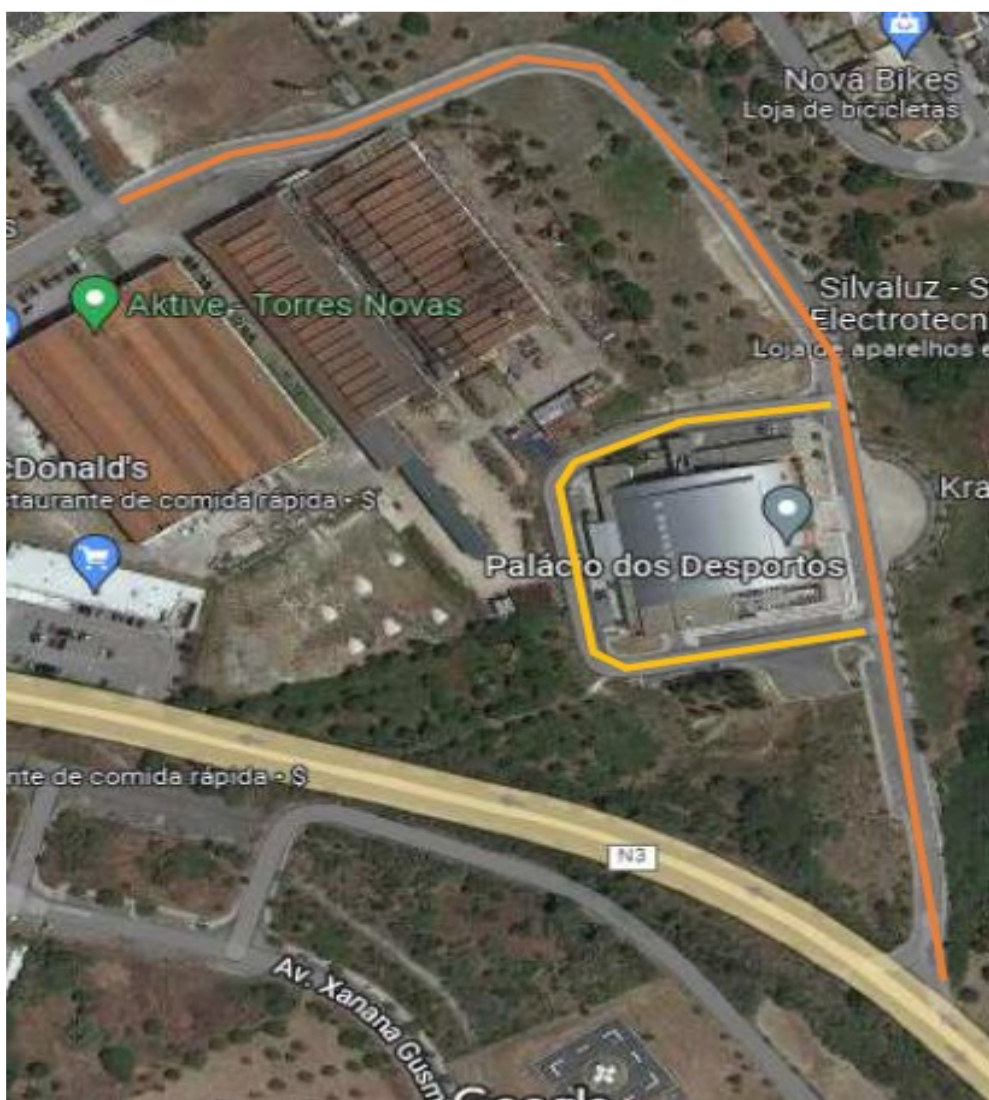

EDITAL

Taça de Portugal de Basquetebol Feminino

Pedro Paulo Ramos Ferreira, Presidente da Câmara Municipal de Torres Novas

Torna Público que, devido à realização dos jogos da Taça de Portugal de Basquetebol Feminino, no Palácio dos Desportos, será necessário proceder aos condicionamentos de trânsito abaixo indicados:

Linha amarela

Dia 23 de março (sábado) e 24 de março (domingo), entre as 08h00 e as 20h30 não é permitido o estacionamento nem a circulação, em ambos os sentidos, nas estradas laterais do Palácio dos Desportos, exceto a veículos devidamente autorizados.

Linha laranja

Dia 23 de março (sábado) e 24 de março (domingo), entre as 13h00 e as 20h30 não é permitida a circulação, na Avenida Mário Soares, no sentido entre a Casa Nery e a Avenida Andrade Corvo, exceto a veículos devidamente autorizados.